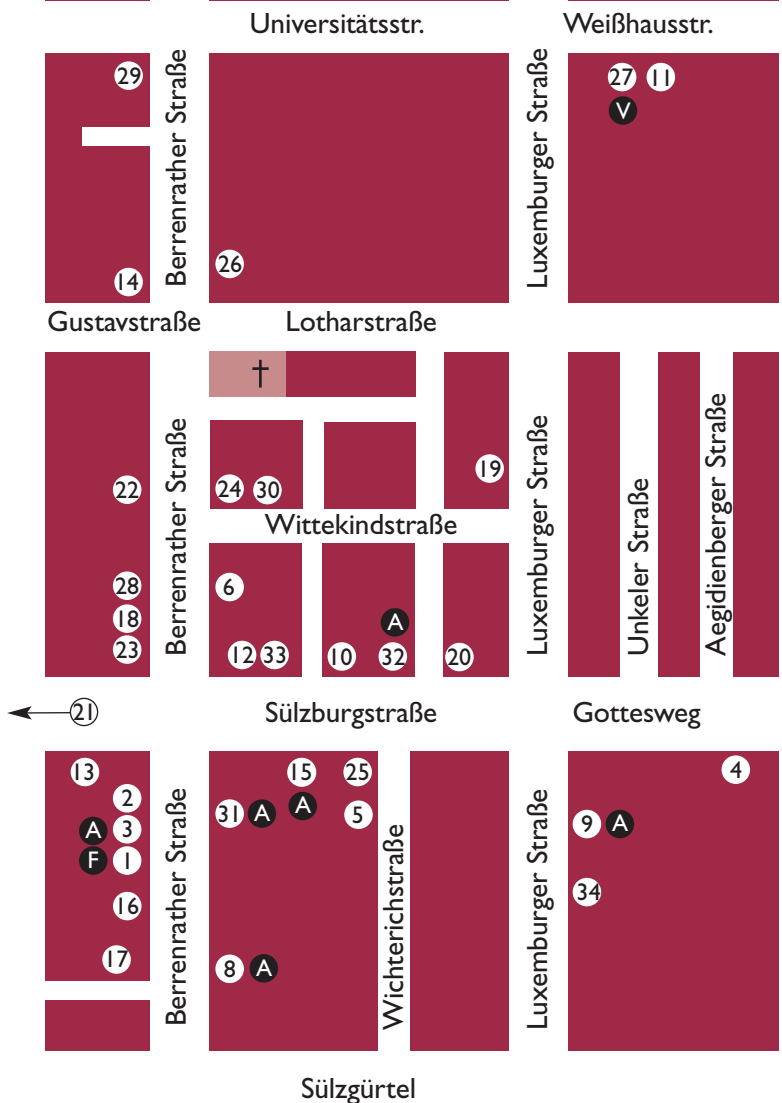

unterstützt von

25.10.-1.11.2009
kunst
im
carrée