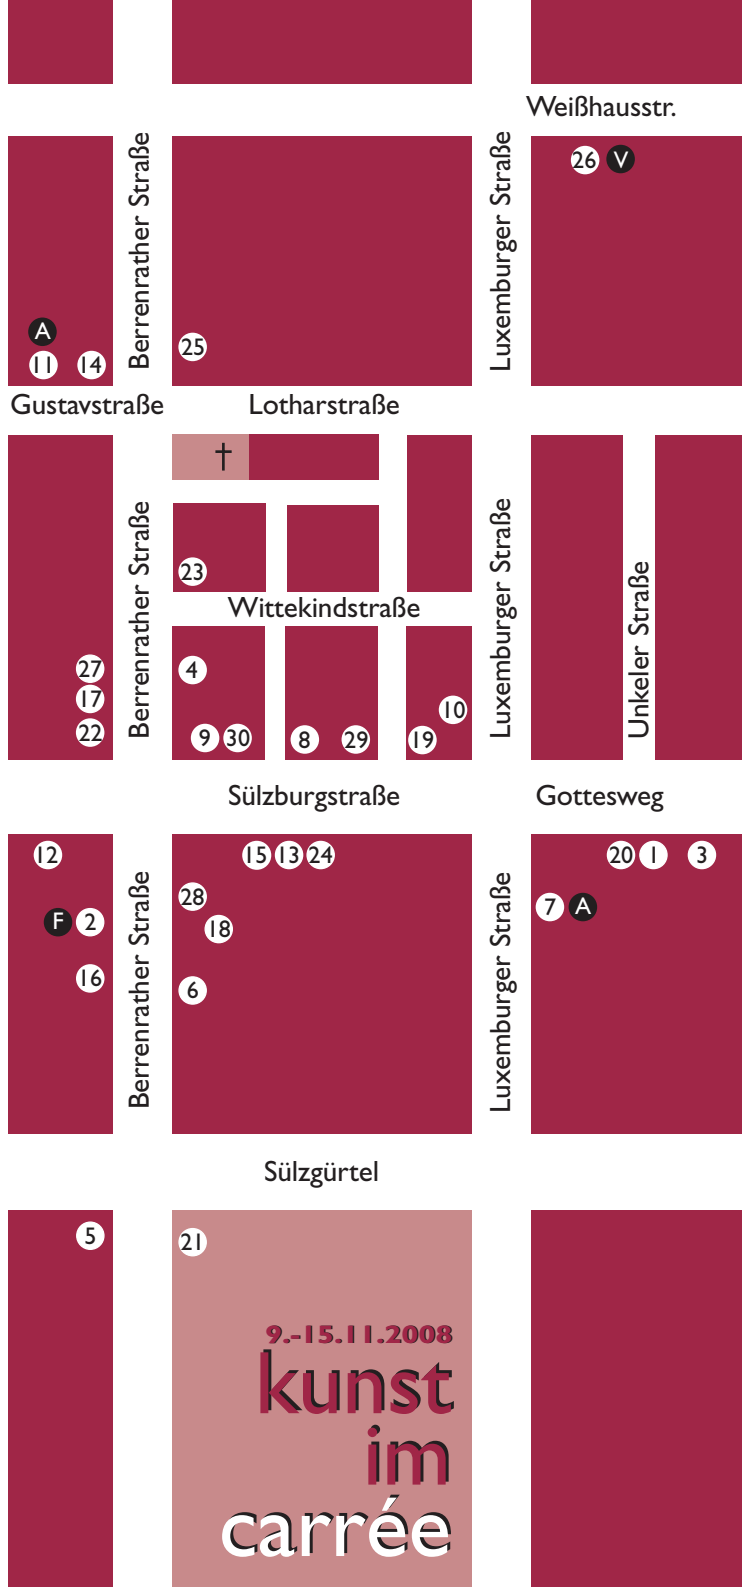

9.-15.11.2008

6. kunst im carrée

TanzSequenzen

Vernissage 9.11. · 11 h

Tanzzentrum Weißhausstraße 21

„System Beat“ mit Street-Jazz-Dance

Verkaufsoffener Galerie-Sonntag

13-18 h

0221 9415833

Abbildung: Marlies Bockhorn

 Vernissage

 Aktion

 Führung

- | | |
|-------------------------------------------------------------------|--------------------------------|
| 1 African Dreams | Rima Mardam Bey |
| 2 Apotheke am Questerhof | Mauga Houba-Hausherr |
| 3 Atelier für Schmuckgestaltung
Silke Schmidt/Bettina Schiffer | Petra Kranast |
| 4 Bruchhaus Optik | Rainer Aring |
| 5 brune küchen | Bernd Bähler |
| | Rosemarie Stuffer |
| 6 brune wohnen | Birgit Bayer |
| | Franz Ott |
| 7 Buchhandlung Olitzky Inh. M. Ruland | Peter Gaymann |
| 8 Buchladen Sülzburgstraße | Edita Varinska |
| 9 Douglas | Sigrid Herffs |
| 10 eicie Digitaler Stoffdruck | Susanne Lührig |
| 11 fidelio GmbH | Susanne Bade |
| 12 Fitnesstreff für Frauen | Hanne Becker |
| 13 A. Flucke u. E. Gutermann Zahnärzte | Andrea Dost |
| 14 fornus leuchten + wohnen | Sabine Schunk |
| 15 Foto Kuhweide | Gustav Kuhweide |
| | Studenten Akademie „Die Maske“ |
| 16 Gold- und Silberschmiede N. Overzier | Bernd Müller |
| 17 Herren-Moden Schulte | Virginia Linnemann |
| 18 LOHMANN immobilien GmbH | Cornelia Leitner |
| 19 Mayersche Buchhandlung | Suleika Ulmen |
| 20 Emma Pearl & Perlhund | Javier Quesada |
| 21 perlenjeck | Winfried Gille |
| 22 rosengARTen | Helene Hafner |
| 23 S.A.L.E | Nadja Held |
| 24 Sparkasse KölnBonn | Martin Roblitschka |
| 25 SPD Bürgerbüro Sülz & Klettenberg | Eberhard Bitter |
| 26 Tanzzentrum Weißhausstraße | Marlies Bockhorn |
| | Carmen Grau |
| | Susanne Müller-Kölmel |
| | Alice Werner |
| 27 VIVA Mode & Accessoires | Bettina Mauel |
| 28 Weinschmeckerei | Ilonka Bremke |
| | Ulla Rother |
| 29 Zahnärztliche Praxis Dr. J. May | Fernando Villaroya |
| 30 Zimmermann's Delikat Essen und Trinken | Guenay Ulutunçok |

unterstützt von

9.-15.11.2008
kunst
 im
carrée